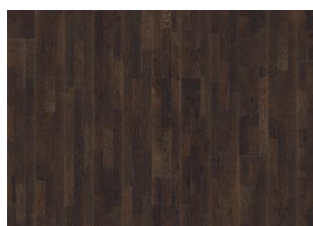

ANDRE PRODUKTOPLYSNINGER

Naturlige variationer i træets farve kan forekomme, fra lysebrun til mørkebrun. Ydertræ forekommer.

Produktet indeholder store solide og sorte knaster og revner. Knaster og revner kan variere i størrelse og antal.

Pale

Ale

Eg Granite

Eg Dew

Eg Soil

Eg Stone

Eg Limestone

Eg Lava