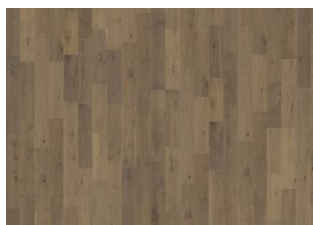

ANDRE PRODUKTOPLYSNINGER

Naturlige variationer i træets farve kan forekomme, fra lysebrun til mørkebrun. Ydertræ forekommer.

Produktet indeholder store solide og sorte knaster og revner. Knaster og revner kan variere i størrelse og antal.

Pale

Ale

Eg Granite

Eg Dew

Eg Soil

Eg Stone

Eg Limestone

Eg Lava