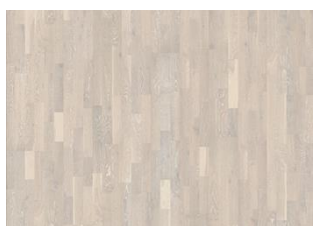

ANDRE PRODUKTOPLYSNINGER

Naturlige variationer i træets farve kan forekomme, fra lysebrun til mørkebrun. Ydertræ forekommer.

Produktet indeholder store solide og sorte knaster og revner. Knaster og revner kan variere i størrelse og antal.

Pale

Ale

Eg Granite

Eg Dew

Eg Soil

Eg Stone

Eg Limestone

Eg Lava