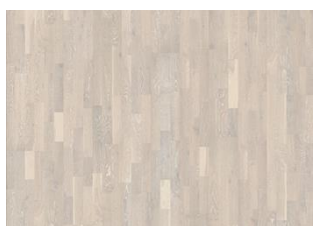

### ANDRE PRODUKTOPLYSNINGER

Naturlige variationer i træets farve kan forekomme, fra lysebrun til mørkebrun. Ydertræ forekommer. Produktet indeholder mellemstore solide og sorte knaster. Knaster kan variere i størrelse og antal.

Eg Soil

Eg Stone

Eg Limestone

Eg Lava