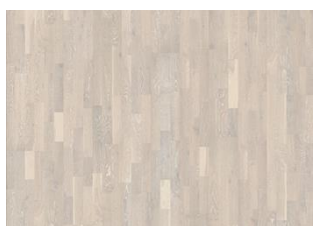

## EG GRANITE

Eg Granite er et rustikt gulv med naturligt forekommende farvevariationer og knaster. Det er grå pigmenteret og børstet.

### ANDRE PRODUKTOPLYSNINGER

Naturlige variationer i træets farve kan forekomme, fra lysebrun til mørkebrun. Ydertræ kan forekomme.

Produktet indeholder store solide og sorte knaster og revner. Knaster og revner forekommer i forskellige størrelser og antal.

Eg Soil

Eg Stone

Eg Limestone

Eg Lava