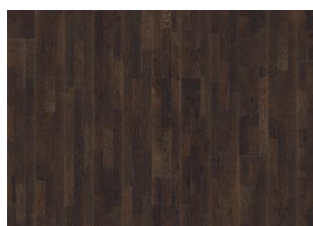

Andre produkter i denne kollektion

Eg Lava