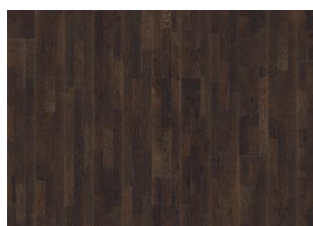

ANDRE PRODUKTOPLYSNINGER

Naturlige variationer i træets farve kan forekomme, fra lysebrun til mørkebrun. Ydertræ kan forekomme. Produktet indeholder mellemstore solide og sorte knaster. Knaster kan variere i størrelse og antal.

Eg Soil

Eg Stone

Eg Limestone

Eg Lava