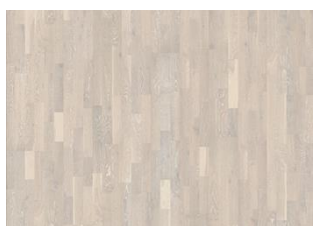

ANDRE PRODUKTOPLYSNINGER

Naturlige variationer i træets farve kan forekomme, fra lysebrun til mørkebrun. Ydertræ kan forekomme. Produktet indeholder mellemstore solide og sorte knaster. Knaster kan variere i størrelse og antal.

Eg Soil

Eg Stone

Eg Limestone

Eg Lava