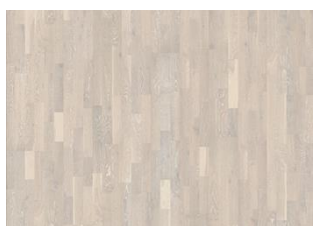

ANDRE PRODUKTOPLYSNINGER

Naturlige variationer i træets farve kan forekomme, fra lysebrun til mørkebrun. Ydertræ forekommer.

Produktet indeholder store solide og sorte knaster og revner. Knaster og revner kan variere i størrelse og antal. Brun, grå og hvid spartelmasse bruges til at fylde revner og knasthuller.

Eg Soil

Eg Stone

Eg Limestone

Eg Lava