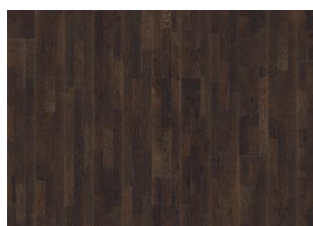

ANDRE PRODUKTOPLYSNINGER

Naturlige variationer i træets farve kan forekomme, fra lysebrun til mørkebrun. Ydertræ forekommer.

Produktet indeholder store solide og sorte knaster og revner. Knaster og revner kan variere i størrelse og antal. Brun, grå og hvid spartelmasse bruges til at fylde revner og knasthuller.

Eg Soil

Eg Stone

Eg Limestone

Eg Lava