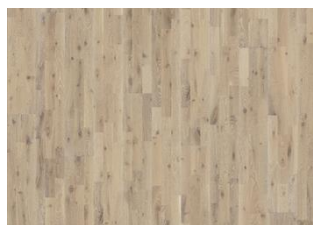

Andre produkter i denne kollektion

Eg Dew