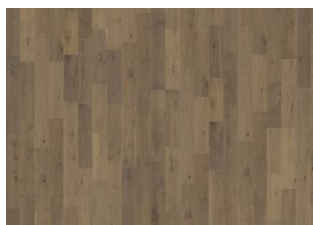

Andre produkter i denne kollektion

Eg Granite