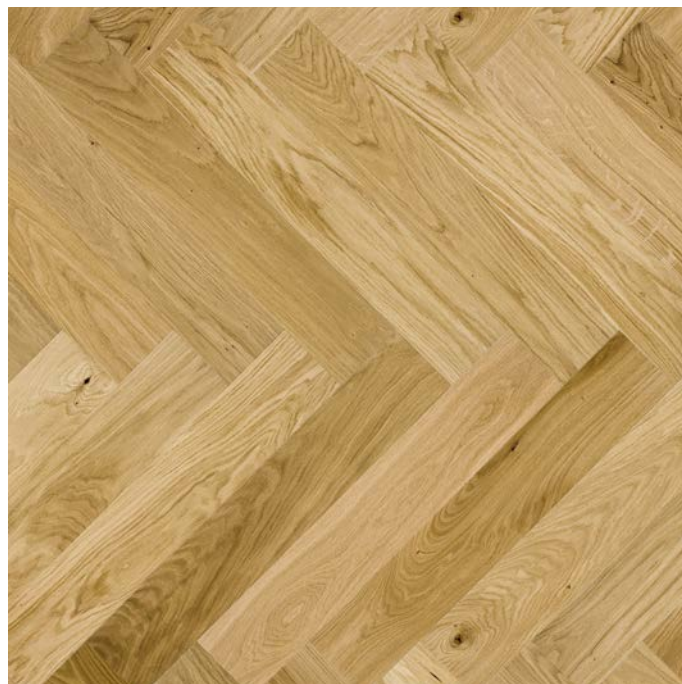

LAMEL SILDEBEN

EG SILDEBEN CAMEL BØRSTET NATUR MATLAK V4

PRODUKTBESKRIVELSE:

Klassisk og stilrent sildebend lamelparket i eg, natur matlak. Stavene er børstet så åretegningen fremstår helt naturligt. Har en fas på alle 4 kanter, som forstærker indtrykket af et ædelt og traditionelt egetræsgulv. Skal monteres svømmende.

Produceret i EU.

Varenr. 1090344 / DB-nr. 2268158

SPECIFIKATIONER:

Træsart:	Eg
Sortering:	Country/Living
Overflade:	UV-matlak natur - 7 lag
Slidlag:	2,5 mm hårdttræ fra bæredygtig skov
Mellemlag:	9,5 mm fyr/gran kerne
Underfiner:	2 mm fyr
Dimension:	14x130x725 mm
Pr. pakke:	0,65 m ²
Palle:	31,85 m ²
Lægning:	Svømmende
Egnet til gulvvarme:	Ja - Overflade temperatur maks. 27 grader
Klikssystem:	Optilock
Forventninger:	Træ er et levende materiale, og det leverede gulv kan derfor fravige fra det viste. Man bør altid anvende brædder fra samme leverance i samme rum, da der kan forekomme farve- og glansforskelle fra produktion til produktion.