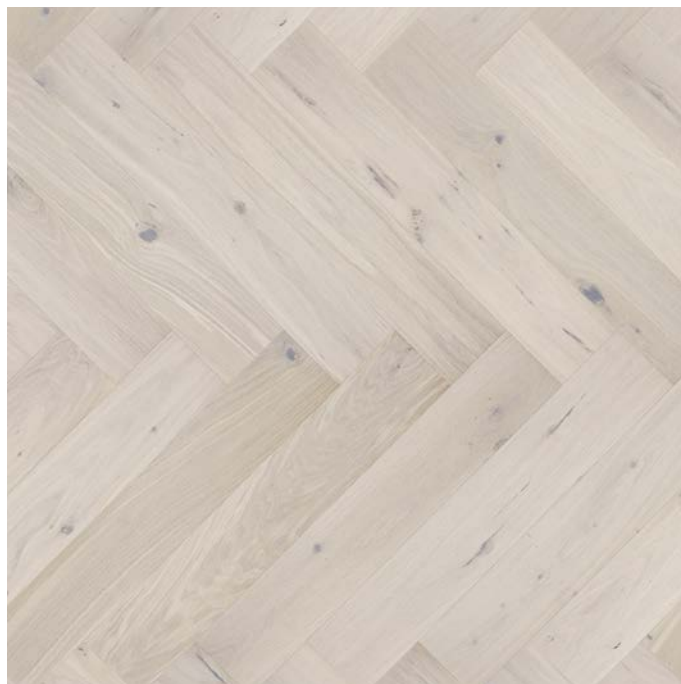

LAMELPARKET

EG SILDEBEN CAPPUCCINO BØRSTET HVID MATLAK V4

PRODUKTBESKRIVELSE:

Lyst sildebene lamelparket i eg med en eksklusiv cremet hvid matlak overflade. De børstede stave fremstår flot i struktur og åretegninger. Med fas på alle 4 kanter. Skal monteres svømmende.

Produceret i EU.

Varenr. 1090347 / DB-nr. 2268161

SPECIFIKATIONER:

Træsart:	Eg
Sortering:	Country/Rustik
Overflade:	UV-matlak, hvid - 7 lag
Slidlag:	2,5 mm hårdttræ fra bæredygtig skov
Mellemlag:	9,5 mm fyr/gran kerne
Underfiner:	2 mm fyr
Dimension:	14x130x725 mm
Pr. pakke:	0,65 m ²
Palle:	31,85 m ²
Lægning:	Svømmende
Egnet til gulvvarme:	Ja - Overflade temperatur maks. 27 grader
Klikssystem:	Optilock
Forventninger:	Træ er et levende materiale, og det leverede gulv kan derfor fravige fra det viste. Man bør altid anvende brædder fra samme leverance i samme rum, da der kan forekomme farve- og glansforskelle fra produktion til produktion.